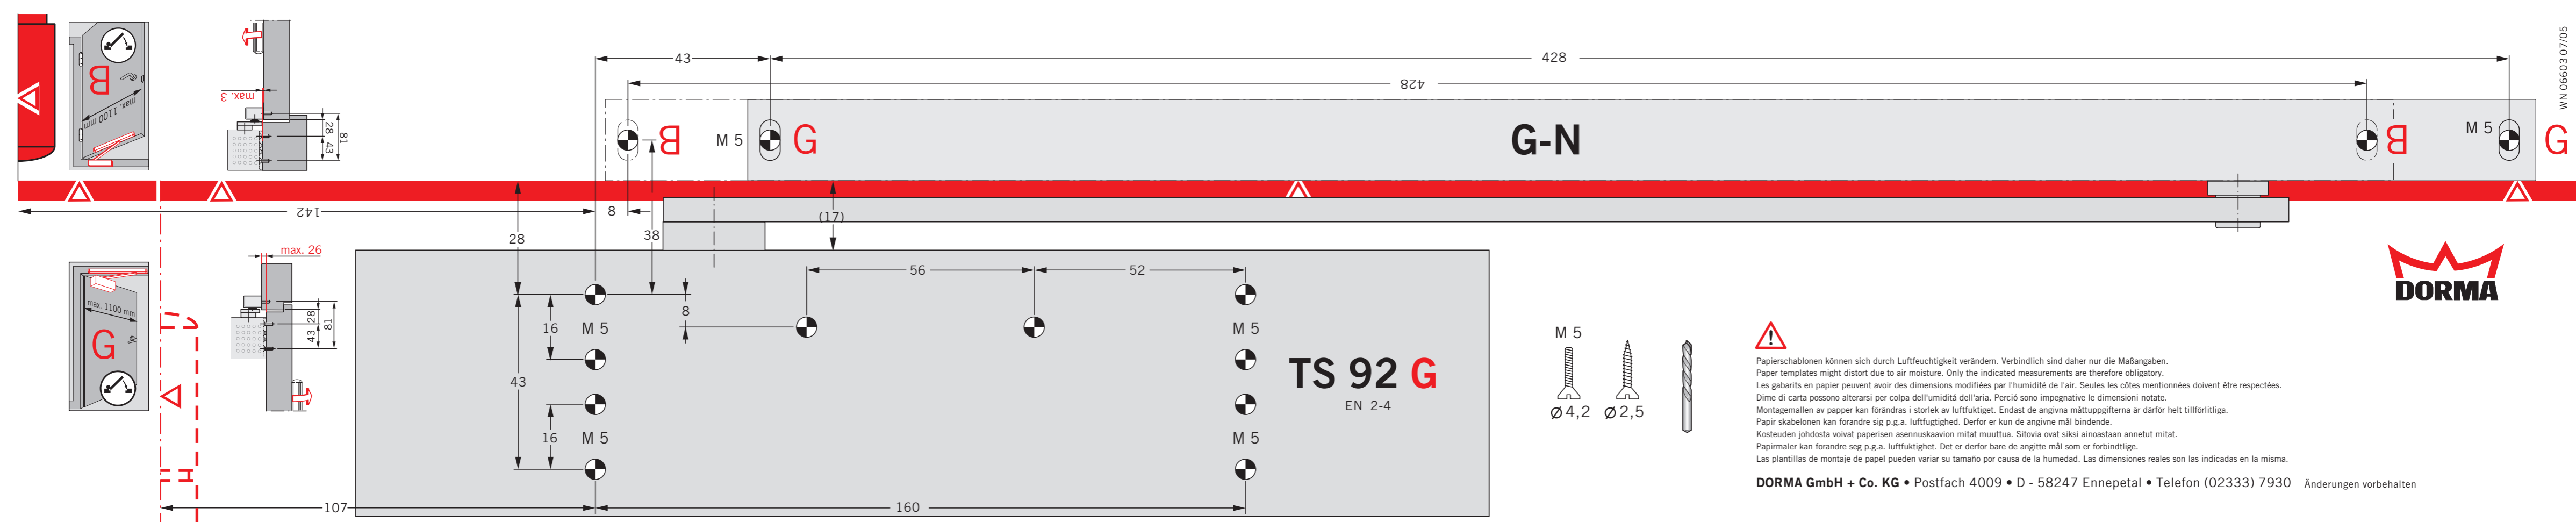

WN 06603 07/05

Papierschablonen können sich durch Luftfeuchtigkeit verändern. Verbindlich sind daher nur die Maßangaben.
Paper templates might distort due to air moisture. Only the indicated measurements are therefore obligatory.
Les gabarits en papier peuvent avoir des dimensions modifiées par l'humidité de l'air. Seules les côtes mentionnées doivent être respectées.
Dime di carta possono alterarsi per colpa dell'umidità dell'aria. Perciò sono impegnative le dimensioni notate.
Montagemallen av papier kan förändras i storlek av luftfuktiget. Endast de angivna måttuppgifterna är därför helt tillförlitliga.
Papir skabelonen kan forandre sig p.g.a. luftfugtighed. Derfor er kun de angivne mål bindende.
Kosteuden johdosta voivat paperisen asennuskaavion mitat muuttua. Sitovia ovat siksi ainoastaan annetut mitat.
Papirmaler kan forandre seg p.g.a. luftfuktighet. Det er derfor bare de angitte mål som er forbindtlige.
Las plantillas de montaje de papel pueden variar su tamaño por causa de la humedad. Las dimensiones reales son las indicadas en la misma.

DORMA GmbH + Co. KG • Postfach 4009 • D - 58247 Ennepetal • Telefon (02333) 7930 Änderungen vorbehalten

TS 92 G
EN 2-4