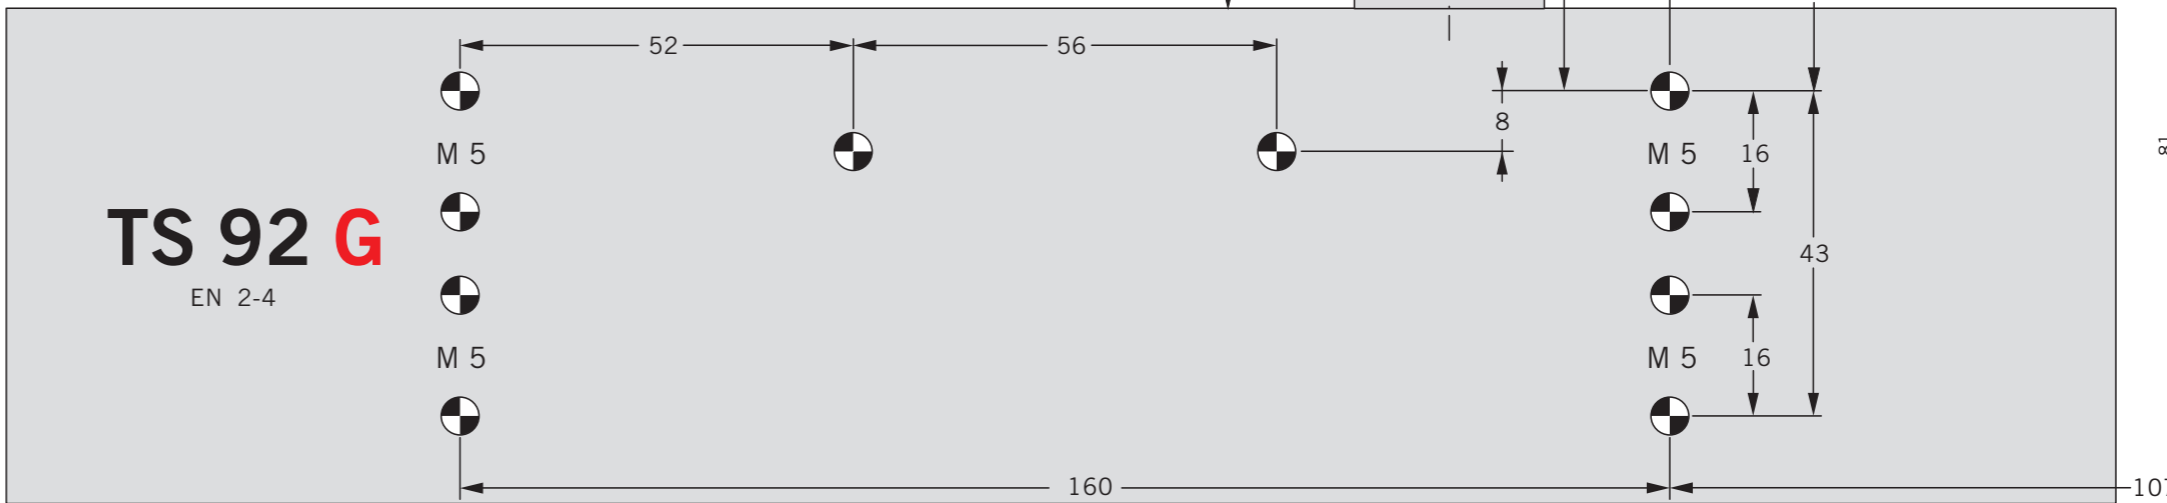

Papiersablonen können sich durch Luftfeuchtigkeit verändern. Verbindlich sind daher nur die Maßangaben.
 Paper templates might distort due to air moisture. Only the indicated measurements are therefore obligatory.
 Les gabarits en papier peuvent avoir des dimensions modifiées par l'humidité de l'air. Seules les côtes mentionnées doivent être respectées.
 Dime di carta possono alterarsi per colpa dell'umidità dell'aria. Perciò sono impegnative le dimensioni notate.
 Montagemallen av papper kan förändras i storlek av luftfuktighet. Endast de angivna måttuppgifterna är därför helt tillförlitliga.
 Papir skabelonen kan forandre sig p.g.a. luftfugtighed. Derfor er kun de angivne mål bindende.
 Kosteuden johdosta voivat paperisen asennuskaavion mitat muuttua. Sitovia ovat siksi ainoastaan annetut mitat.
 Papirmaler kan forandre seg p.g.a. luftfuktighet. Det er derfor bare de angitte mål som er forbindtlige.
 Las plantillas de montaje de papel pueden variar su tamaño por causa de la humedad. Las dimensiones reales son las indicadas en la misma.