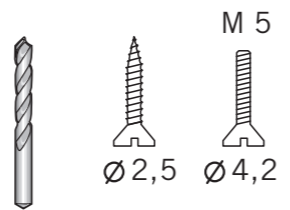

Papiersablonen können sich durch Luftfeuchtigkeit verändern. Verbindlich sind daher nur die Maßangaben.
 Paper templates might distort due to air moisture. Only the indicated measurements are therefore obligatory.
 Les gabarits en papier peuvent avoir des dimensions modifiées par l'humidité de l'air. Seules les côtes mentionnées doivent être respectées.
 Dime di carta possono alterarsi per colpa dell'umidità dell'aria. Perciò sono impegnative le dimensioni notate.
 Montagemallen av papper kan förändras i storlek av luftfuktighet. Endast de angivna måttuppgifterna är därför helt tillförlitliga.
 Papir skabelonen kan forandre sig p.g.a. luftfugtighed. Derfor er kun de angivne mål bindende.
 Kosteuden johdosta voivat paperisen asennuskaavion mitat muuttua. Sitovia ovat siksi ainoastaan annetut mitat.
 Papirmaler kan forandre seg p.g.a. luftfuktighet. Det er derfor bare de angitte mål som er forbindtlige.
 Las plantillas de montaje de papel pueden variar su tamaño por causa de la humedad. Las dimensiones reales son las indicadas en la misma.